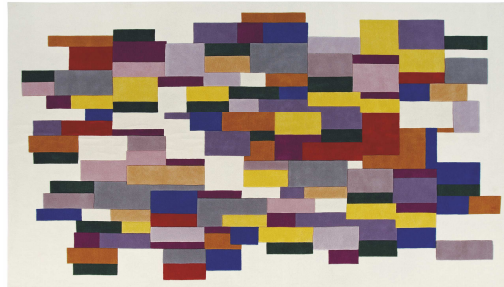

### Description :

Soleil, couleur, une certaine insouciance où l'on retrouve les racines méridionales de François Champsaur, dans une composition évidente par sa simplicité.

*Traditional flower patterns reinterpreted by computer digital processing, purity and graphic harshness balanced by flat tints of discordant colors enhance quality and trigger the particular emotion of this rug.*