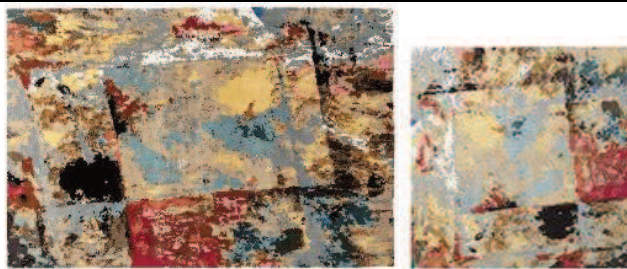

PALETTE

Multi

Description :

Ce titre est à prendre au pied de la lettre car ce motif de tapis très graphique est né de la palette d'un peintre. Traces et superposition des couleurs vibrent ici par la magie des tisserands de Katmandou.

This title should be taken literally as the very graphic pattern of this rug takes its cue from a painter's palette. Vibrant lines and superimposed colours show the pure magic of the weavers in Kathmandu.

Fabrication :	Noué main.
<i>Construction :</i>	<i>Hand knotted.</i>
Dimensions standards :	200x300 cm / 230x230 cm / 250x350 cm.
<i>Standards Dimensions :</i>	<i>6'7" x 9'10" / 7'5" x 7'5" / 8'2" x 11'7".</i>
Taille spéciale :	2m ² min. Diamètre : Oui. Largeur maxi : 400 cm.
<i>Custom Size :</i>	<i>2m² min. Diameter : Yes. Max width : 400 cm.</i>
Coloris spéciaux :	Non.
<i>Color on demande :</i>	<i>No.</i>
Compositon du velours :	100% Laine tibétaine.
<i>Yarn :</i>	<i>100% Tibetan wool.</i>
Composition du dossier :	Pas de dossier.
<i>Backing :</i>	<i>No backing.</i>
Poids total :	4,5 kg/m ² .
<i>Total Weight :</i>	<i>4,5 kg/m².</i>
Poids du velours :	3,5 kg/m ² .
<i>Pile Weight :</i>	<i>3,5 kg/m².</i>
Epaisseur totale :	13 mm.
<i>Total height :</i>	<i>13 mm.</i>
Epaisseur du velours :	9 mm.
<i>Pile height :</i>	<i>9 mm.</i>
Entretien :	Entretien courant : Nettoyage à l'aspirateur sans brosse.
(voir notice entretien)	<u>Nettoyage complet périodique</u> : Lavage professionnel tous les 2 ans. Il est conseillé de tourner le tapis deux fois par an.
<i>Maintenance :</i>	<i><u>Routine care of the carpet</u> : Vacuum cleaning without brush.</i>
<i>(refer to cleaning instructions)</i>	<i><u>Complete periodic cleaning</u> : Washing performed by a professional every two years.</i>
Caractéristiques spéciales :	Trafic normal.
<i>Specials characteristics :</i>	<i>Average traffic frequency.</i>
Classement feu :	Non (possibilité d'ignifugation).
<i>Classification fire :</i>	<i>No (fireproof treatment possible).</i>