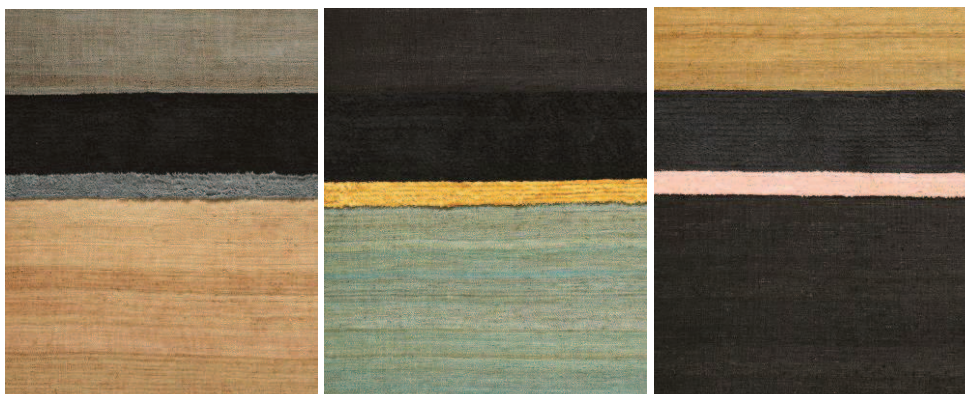

**MARRAKESH**

Naturel Gril

Noir Jade

Noir Or

Description :

Tout en rayures avec MARRAKECH, motif simplissime alliant le mat du tissage en jute à la brillance d'un velours de coton. Le velours en relief renforce encore l'originalité de ce dessin. Les harmonies très estivales, alliant les terracotta à l'or, le jade au noir profond, feront de ces tapis les accessoires indispensables aux décors sous le soleil.

Marrakech is all about stripes- a simple pattern combining a matte jute weave with the shimmer of cotton velvet. The texture of the velvet in relief makes this design even more original.

Fabrication :	Tissé main.
<i>Construction :</i>	<i>Hand woven.</i>
Dimensions standards :	170x240 cm/ 200x300 cm.
<i>Standards Dimensions :</i>	<i>5'6" x 7'10" / 6'7" x 9'10".</i>
Taille spéciale :	Non. Coloris spéciaux : Non.
<i>Custom Size :</i>	<i>No. Color on demande : No.</i>
Compositon du velours :	85% jute 15% coton
<i>Yarn :</i>	<i>85% jute 15% coton</i>
Composition du dossier :	Pas de dossier.
<i>Backing :</i>	<i>No backing.</i>
Poids total :	1.7 kg/m².
<i>Total Weight :</i>	<i>1.7 kg/m².</i>
Poids du velours :	1.45 kg/m².
<i>Pile Weight :</i>	<i>1.45 kg/m².</i>
Epaisseur totale :	15mm.
<i>Total height :</i>	<i>15mm.</i>
Epaisseur du velours :	12mm.
<i>Pile height :</i>	<i>12mm.</i>
Entretien :	<u>Entretien courant :</u> Nettoyage à l'aspirateur sans brosse.
(voir notice entretien)	<u>Nettoyage complet périodique :</u> Nettoyage à sec à la poudre
<i>Maintenance :</i>	<u>Routine care of the carpet :</u> Vacuum cleaning without brush.
(refer to cleaning instructions)	<u>Complete periodic cleaning :</u> dry cleaning with powder years.
Caractéristiques spéciales :	Trafic normal.
<i>Special characteristics :</i>	<i>Normal traffic frequency.</i>
Classement feu :	Non (possibilité d'ignifugation).
<i>Classification fire :</i>	<i>No (fireproof treatment possible).</i>